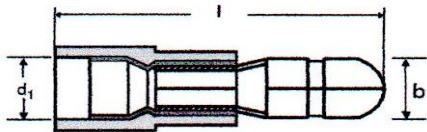

| Querschnitt in mm ² | Farbe | | GSV Art.-Nr. | Stift in mm ² | d1 mm | l mm | b mm | VE / Stck. |
|--------------------------------|-------|--|--------------|-----------------------------|----------|---------|---------|------------|
| 0,5 - 1,5 | ROT | | QRS1,5R | M4 | 3,80 | 21,00 | 4,0 | 100 |
| 1,5 - 2,5 | BLAU | | QRS2,5B4 | M4 | 4,30 | 21,00 | 5,0 | 100 |
| | | | QRS2,5B5 | M5 | 4,30 | 21,00 | 4,0 | 100 |
| 2,5 - 6,0 | GELB | | QRS6,0G | M5 | 4,30 | 24,40 | 5,0 | 50 |

**Quetschkabelschuhe Rundsteckhülse PVC
UL-gelistet**

wärmebeständig bis 75° C

Aufgeweitete PVC-Isolation mit metallischer Isolationsunterstützung - easy entry -
galvanisch verzinkt

| Querschnitt in mm ² | Farbe | | GSV Art.-Nr. | Stift in mm ² | d1 mm | l mm | b mm | VE / Stck. |
|--------------------------------|-------|--|--------------|-----------------------------|----------|---------|---------|------------|
| 0,5 - 1,5 | ROT | | QRH1,5R | M4 | 3,80 | 23,00 | 7,4 | 100 |
| 1,5 - 2,5 | BLAU | | QRH2,5B4 | M4 | 4,30 | 23,50 | 7,4 | 100 |
| | | | QRH2,5B5 | M5 | 4,30 | 23,50 | 8,5 | 100 |
| 2,5 - 6,0 | GELB | | QRH6,0G | M5 | 4,30 | 25,20 | 8,5 | 50 |